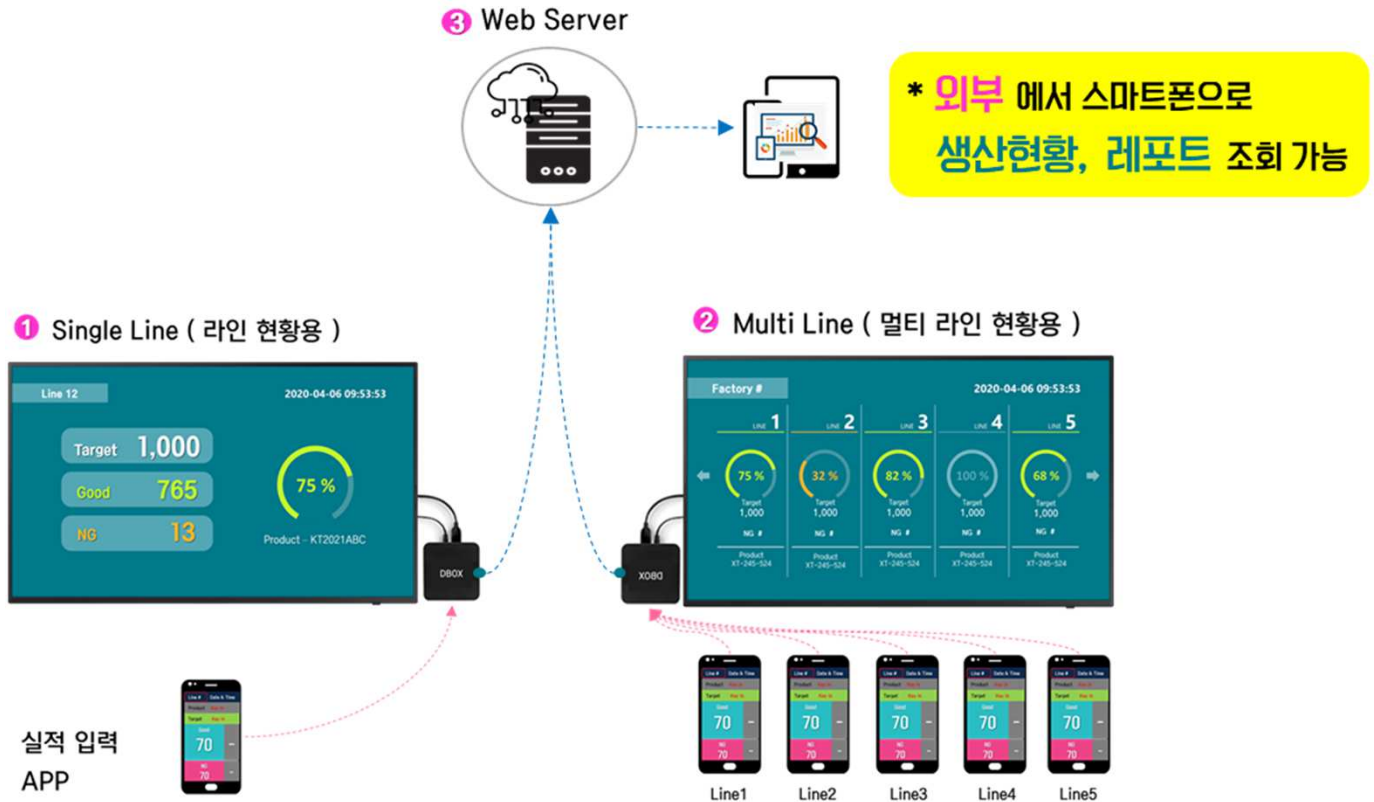

생산실적 수집은 모바일 앱
연동하여 생산 데이터를
수집 및 관리 할 수 있음.

외부 통신망 에서 실시간
생산현황을 조회, 관리할 수
있음.

2 생산 현황

생산 라인

3 생산현황 & 레포트

4 외부 조회

* 외부 에서 스마트폰으로
생산현황, 레포트 조회 가능

1 실적 입력

2) 시스템 운영

개별 라인 및 통합 라인 생산현황 화면이 병행 표출되며, 목표량, 양품, 불량 수량 및 생산품 (PO) 코드 등을 표출.

라인별 모바일 APP 에서 실적 수집되며, 해당 데이터는 표출서버에 전송되며,

표출서버의 데이터는 외부의 웹서버에 저장,관리 됨

3) 운영 방식 예

싱글 라인 운영
멀티 라인 운영
혼용 라인 운영

1 Single Line (라인 현황용)

실적 입력 APP

2 Multi Line (멀티 라인 현황용)

3 Complex Line (혼용 라인 현황용)

4) 화면 표출 예

싱글 라인 현황
싱글 라인 시간별 현황
통합 라인 현황